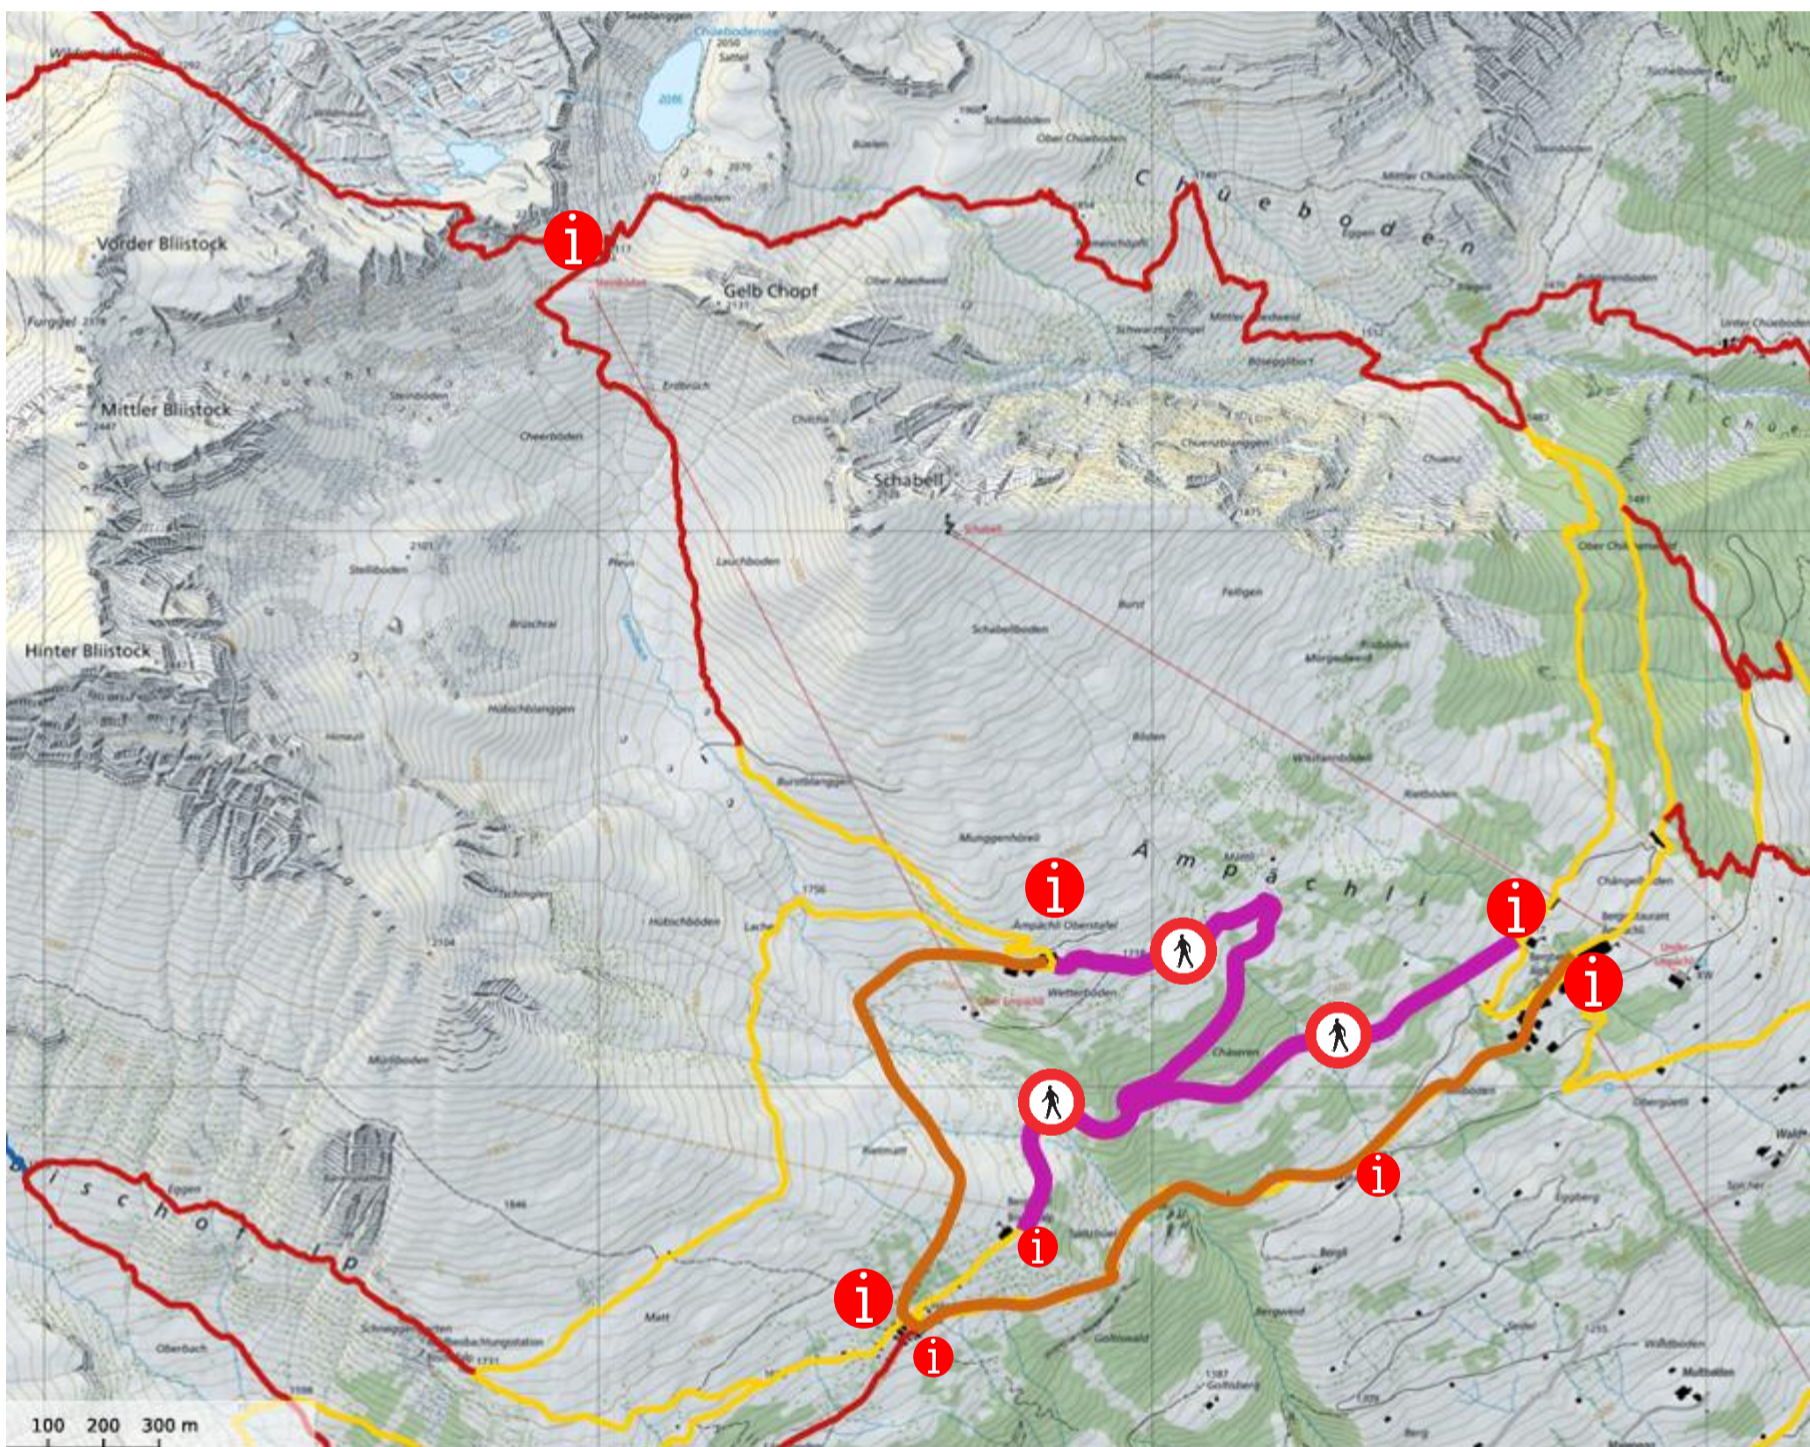

Wanderweg gesperrt

Chemin de randonnée fermé / Hiking trail closed

Bitte signalisierte Umleitung benutzen!

Elm, Ämpächli – Ober Ämpächli

Legende / Légende / Map legend

- Informationsstelle / Point d'information / Information point
- Wanderweg / Chemin de randonnée / Hiking trail
- Bergwanderweg / Chemin de randonnée de montagne / Mountain hiking trail
- Alpinwanderweg / Chemin de randonnée alpine / Alpine hiking trail
- Ihr Standort / Votre emplacement / You are here
- Sperrung / Fermeture / Trail Closed
- Umleitung / Déviation / Diversion

09. Juni 2026 bis 01. Nov. 2026

Infolge Bau- & Unterhaltsarbeiten ist die Strecke zwischen Bergrestaurant Äpli und Ober Ämpächli gesperrt.

Bitte benutzen sie die markierte Umleitung.

Kontakt: 058 611 97 11, Gemeinde Glarus Süd, Wald und Landwirtschaft